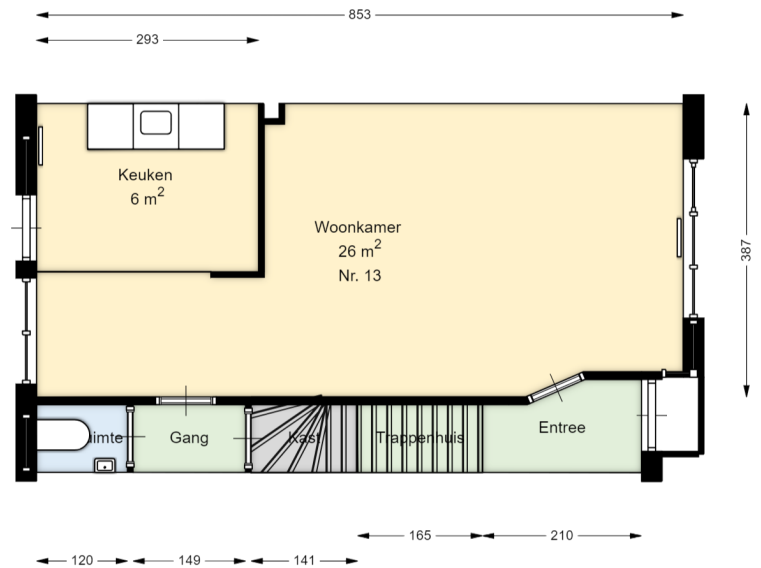

00 BEGANE GROND

Dagpauwoog 13

 3061WP ROTTERDAM

Datum	18-09-2024
Schaal	1 : 100
Clustercode	41010
OGE nummer	41010000029

01 EERSTE VERDIEPING

Dagpauwoog 13
3061WP ROTTERDAM

Datum 18-09-2024
Schaal 1 : 100
Clustercode 41010
OGE nummer 41010000029