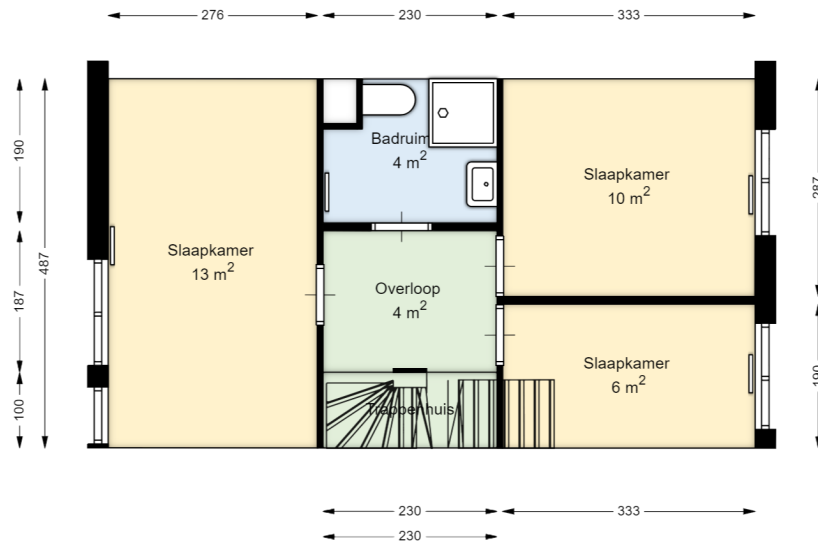

00 BEGANE GROND

Dagpauwoog 13

 3061WP ROTTERDAM

Datum	18-09-2024
Schaal	1 : 100
Clustercode	41010
OGE nummer	41010000029

01 EERSTE VERDIEPING

Dagpauwoog 13
3061WP ROTTERDAM

Datum 18-09-2024
Schaal 1 : 100
Clustercode 41010
OGE nummer 41010000029